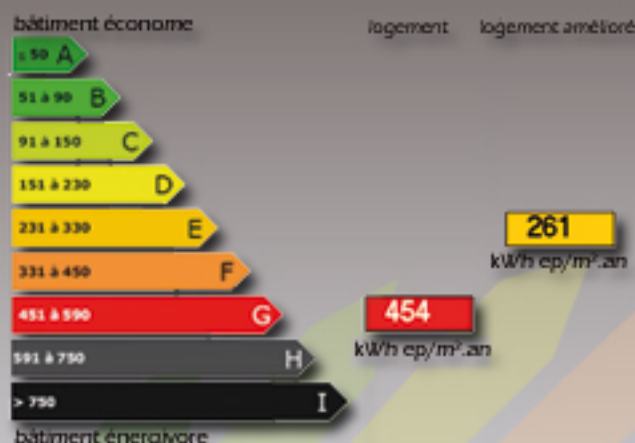

Bat'Eval

Le D.P.E.+ à la
PERFECTION

L'outil indispensable pour l'évaluation de performance énergétique.

Vos rapports avec étiquettes avant / après travaux.

Créez, éditez et optimisez vos recommandations de façon rentable.

+mises à jour offertes pendant 1 an!

les 2 licences

300€ H.T*

200€ H.T si vous êtes déjà client **LICIEL Diagnostics**

Testez Bat'Eval sur <http://bateval.liciel.fr/>

www.liciel.fr

www.liciel.fr

* Montant hors taxe, hors frais de port. Images non contractuelles