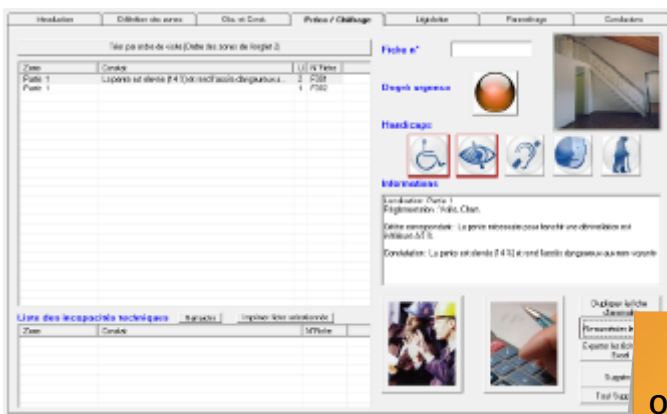

◆ Récapitulatif et gestion de votre travail dans un onglet dédié

◆ Onglet Législation (Mise à disposition des textes réglementaires)

Optimisez votre temps

- Paramétrez vos points de contrôles en fonction des types de handicaps et du degré d'urgence d'intervention
- Paramétrez, sauvegardez, importez et exportez vos bases de données recommandations et chiffrages