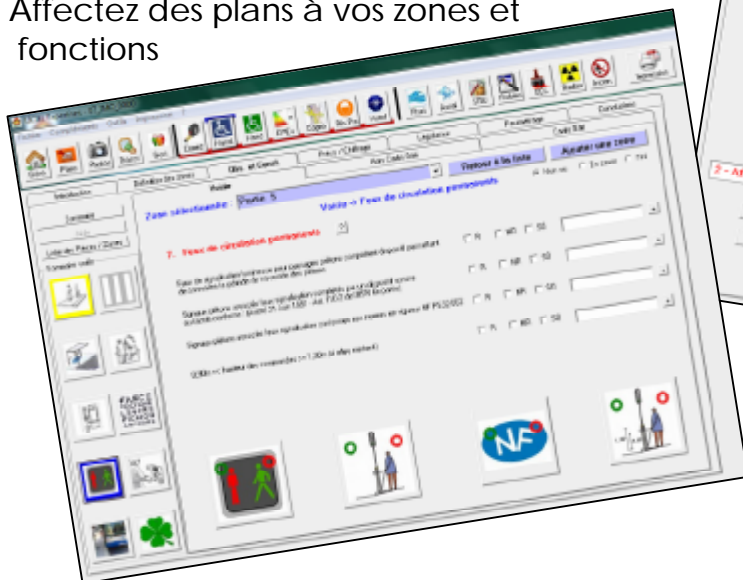

LICIEL ENVIRONNEMENT

Une gamme, 29 modules

Facilitez la gestion de vos prestations

Avec LICIEL passez à la vitesse supérieure

- ◆ Une maîtrise de Microsoft Word pour des rendus d'exception
- ◆ Publication des rapports sur Internet pour augmenter vos capacités de gestion
- ◆ Utilisation des technologies web pour faciliter le travail à distance
- ◆ Consolidation de données pour optimiser le travail en groupe
- ◆ Création et gestion de plan 2D/3D avec incorporation de vos photos
- ◆ Travaillez en PDF et verrouillez-les avec une signature numérique de classe 3

plus de 2000 utilisateurs convaincus en 2009, ne vous posez plus la question !

L'Accessibilité en 2 modules complémentaires

- ◆ Expertises pour mise en conformité
- ◆ Contrôles de conformité

- ERP & IOP Existants
- Maisons individuelles neuves
- Bâtiments d'habitation collectifs neufs
- ERP & IOP Neuf

- ◆ Gérez vos observations et constatations (**Voirie - Cadre Bâti & Hors Cadre Bâti**)
- ◆ Effectuez votre expertise suivant 2 types d'analyses par Zones ou par Fonctions
- ◆ Gestions des acteurs et des réunions
- ◆ **500 Points de contrôles ludiques et imagés**
- ◆ Affectez des plans à vos zones et fonctions

Modules :
Gestion de plans, photos, ERP neuf, existant, maisons individuelles, bâtiments d'habitation

- ◆ Définissez vos anomalies en fonction du :
 - Types de handicap
 - Degrés d'urgence d'intervention
 - Taux d'accessibilité
- ◆ Gérez vos incapacités techniques et imprimez vos demandes de dérogations
- ◆ Gérez vos photos dans notre module dédié
- ◆ Localisez vos anomalies avec une reconnaissance de la zone sur laquelle vous opérez
- ◆ Préconisation et Recommandations - Méthode OTH (Organisationnel, Technique, Humain)
- ◆ Chiffrage (Gestion des coûts : d'aménagements, d'amélioration, des travaux neufs, d'entretien des travaux réalisés)