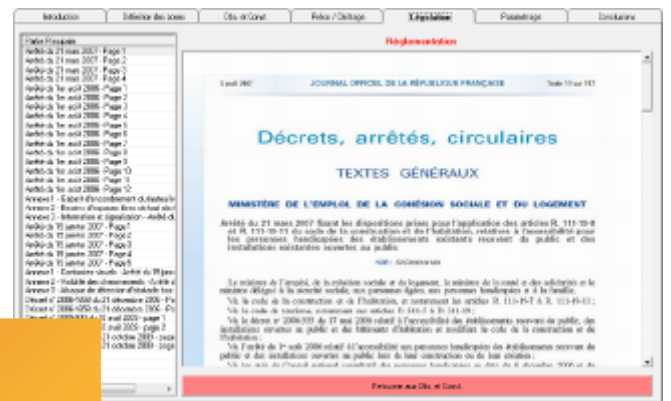

◆ Récapitulatif et gestion de votre travail dans un onglet dédié

◆ Onglet Législation (Mise à disposition des textes réglementaires)

Optimisez votre temps

- Paramétrez vos points de contrôles en fonction des types de handicaps et du degré d'urgence d'intervention
- Paramétrez, sauvegardez, importez et exportez vos bases de données recommandations et chiffrages