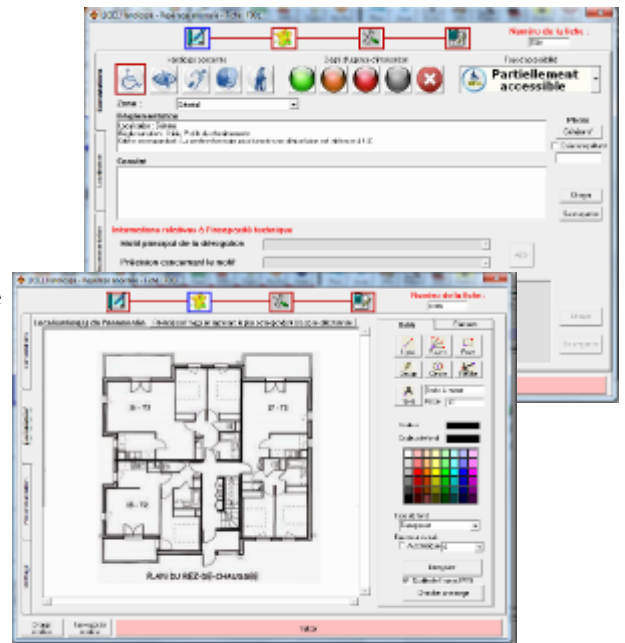

LICIEL ENVIRONNEMENT

Une gamme, 29 modules

Facilitez la gestion de vos prestations

Avec LICIEL passez à la vitesse supérieure

- ◆ Une maîtrise de Microsoft Word pour des rendus d'exception
- ◆ Publication des rapports sur Internet pour augmenter vos capacités de gestion
- ◆ Utilisation des technologies web pour faciliter le travail à distance
- ◆ Consolidation de données pour optimiser le travail en groupe
- ◆ Création et gestion de plan 2D/3D avec incorporation de vos photos
- ◆ Travaillez en PDF et verrouillez-les avec une signature numérique de classe 3

plus de 2000 utilisateurs convaincus en 2009, ne vous posez plus la question !

L'Accessibilité en 2 modules complémentaires

- ◆ Expertises pour mise en conformité
- ◆ Contrôles de conformité

- ERP & IOP Existants
- Maisons individuelles neuves
- Bâtiments d'habitation collectifs neufs
- ERP & IOP Neuf

- ◆ Gérez vos observations et constatations (**Voirie - Cadre Bâti & Hors Cadre Bâti**)
- ◆ Effectuez votre expertise suivant 2 types d'analyses par Zones ou par Fonctions
- ◆ Gestions des acteurs et des réunions
- ◆ **500 Points de contrôles ludiques et imagés**
- ◆ Affectez des plans à vos zones et fonctions

Modules :
Gestion de plans, photos, ERP neuf, existant, maisons individuelles, bâtiments d'habitation

- ◆ Définissez vos anomalies en fonction du :
 - Types de handicap
 - Degrés d'urgence d'intervention
 - Taux d'accessibilité
- ◆ Gérez vos incapacités techniques et imprimez vos demandes de dérogations
- ◆ Gérez vos photos dans notre module dédié
- ◆ Localisez vos anomalies avec une reconnaissance de la zone sur laquelle vous opérez
- ◆ Préconisation et Recommandations - Méthode OTH (Organisationnel, Technique, Humain)
- ◆ Chiffrage (Gestion des coûts : d'aménagements, d'amélioration, des travaux neufs, d'entretien des travaux réalisés)