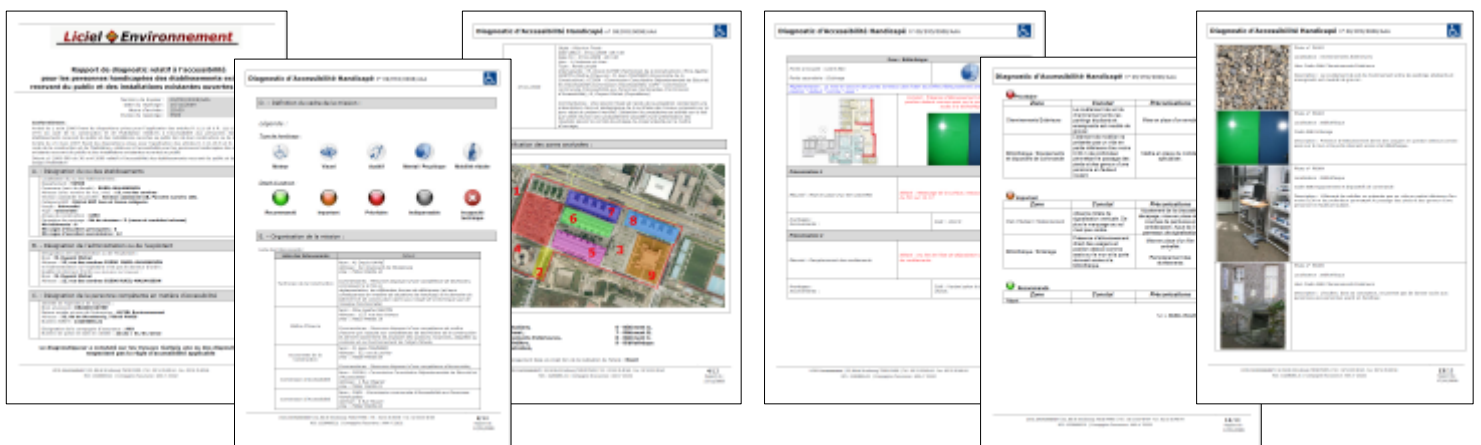

LICIEL ENVIRONNEMENT

Une gamme, 29 modules

Facilitez la gestion de vos prestations

Avec LICIEL passez à la vitesse supérieure

- ◆ Une maîtrise de Microsoft Word pour des rendus d'exception
- ◆ Publication des rapports sur Internet pour augmenter vos capacités de gestion
- ◆ Utilisation des technologies web pour faciliter le travail à distance
- ◆ Consolidation de données pour optimiser le travail en groupe
- ◆ Création et gestion de plan 2D/3D avec incorporation de vos photos
- ◆ Travaillez en PDF et verrouillez-les avec une signature numérique de classe 3

Modules :
Gestion de plans, photos, ERP neuf, existant, maisons individuelles, bâtiments d'habitation

- ◆ Définissez vos anomalies en fonction du :
 - Types de handicap
 - Degrés d'urgence d'intervention
 - Taux d'accessibilité
- ◆ Gérez vos incapacités techniques et imprimez vos demandes de dérogations
- ◆ Gérez vos photos dans notre module dédié
- ◆ Localisez vos anomalies avec une reconnaissance de la zone sur laquelle vous opérez
- ◆ Préconisation et Recommandations - Méthode OTH (Organisationnel, Technique, Humain)
- ◆ Chiffrage (Gestion des coûts : d'aménagements, d'amélioration, des travaux neufs, d'entretien des travaux réalisés)

◆ Récapitulatif et gestion de votre travail dans un onglet dédié

◆ Onglet Législation (Mise à disposition des textes réglementaires)

Optimisez votre temps

- ◆ Paramétrez vos points de contrôles en fonction des types de handicaps et du degré d'urgence d'intervention
- ◆ Paramétrez, sauvegardez, importez et exportez vos bases de données recommandations et chiffrages

◆ Des modèles de rapports qui renforceront considérablement le critère relatif à la valeur technique de vos offres

L'accessibilité chez LICIEL n'est plus un handicap

LICIEL Environnement vous propose le module
ACCESSIBILITE AUX PERSONNES HANDICAPEES